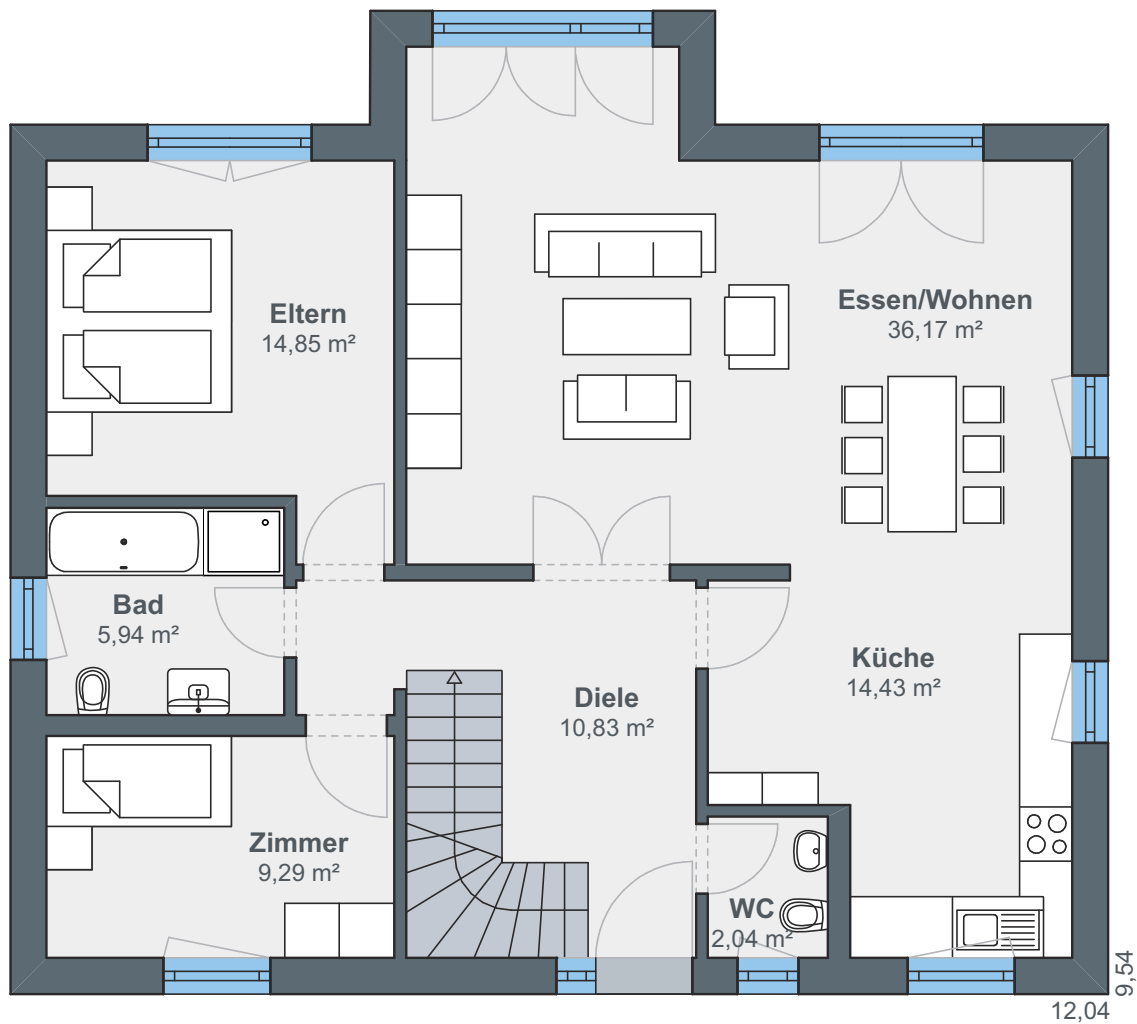

## WeberHaus Baureihe Balance 300

Ein Grundriss, viele Varianten. Zum Beispiel mit drittem Giebel, der für zusätzliche Raumhöhe sorgt. Bodentiefe Fenster lassen dann noch mehr natürliches Licht und frische Luft ins Haus

**Erdgeschoss**

## Hausdetails

- Wohnfläche EG: 93,55 m<sup>2</sup>
- Wohnfläche OG: 72,85 m<sup>2</sup>
- Wohnfläche gesamt: 166,40 m<sup>2</sup>
- Außenmaße: 9,54 x 12,04 m
- Dachneigung: 35°
- Kniestock: 100 cm

Im Erdgeschoss wie im Dachgeschoss stehen verschiedenste Wohnlösungen zur Wahl. Für extra Raumhöhe eignet sich zum Beispiel ein dritter Giebel. Wofür Sie sich entscheiden: Viel Raum für eigene Bedürfnisse und gemeinsame Aktivitäten ist Ihnen sicher.

## Dachgeschoss