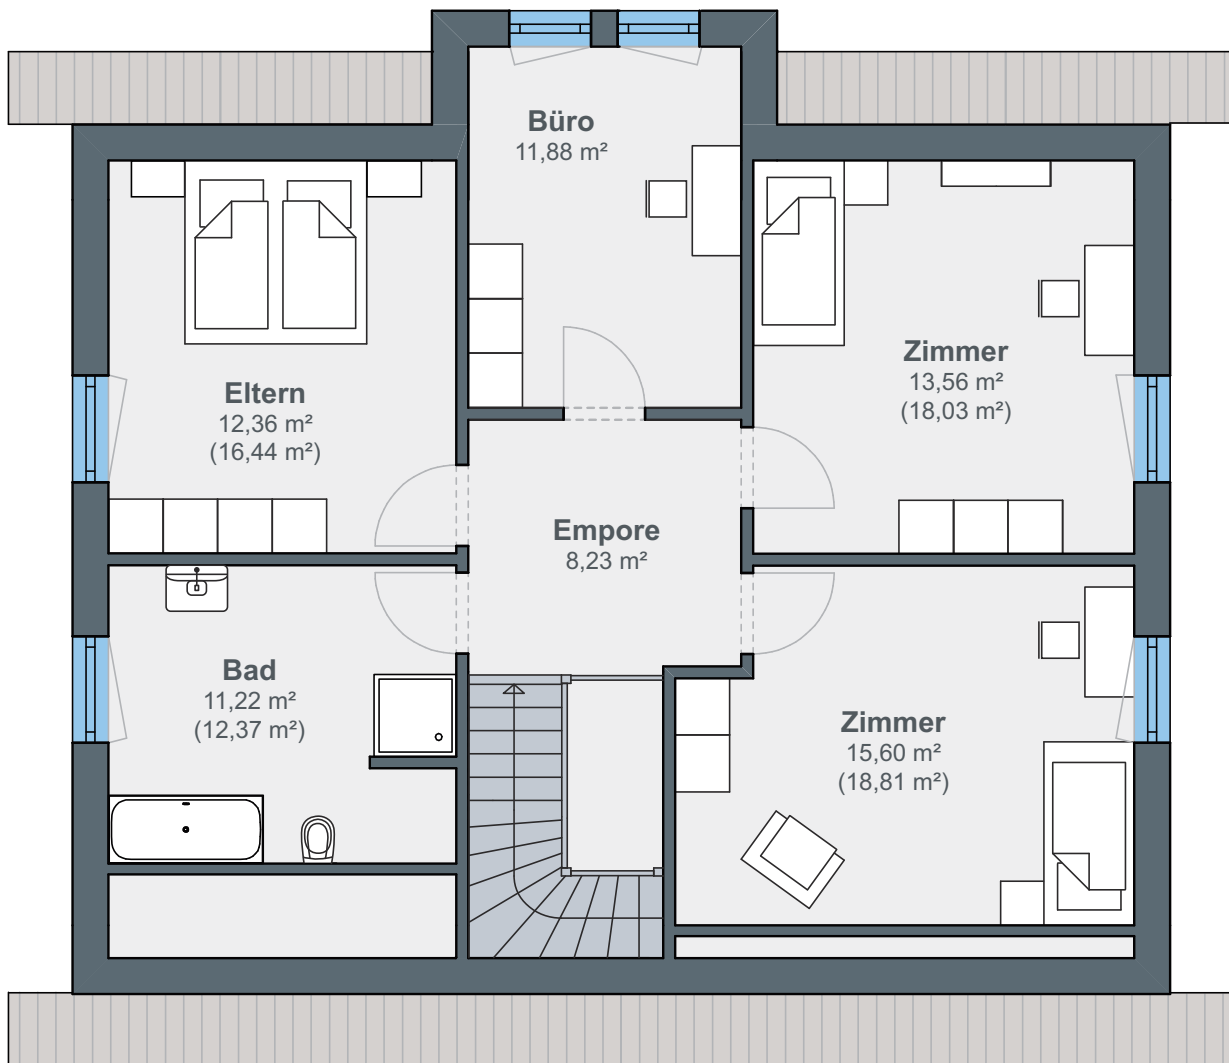

## WeberHaus Baureihe Balance 300

Ein Grundriss, viele Varianten. Zum Beispiel mit drittem Giebel, der für zusätzliche Raumhöhe sorgt. Bodentiefe Fenster lassen dann noch mehr natürliches Licht und frische Luft ins Haus

**Erdgeschoss**

## Hausdetails

- Wohnfläche EG: 93,55 m<sup>2</sup>
- Wohnfläche OG: 72,85 m<sup>2</sup>
- Wohnfläche gesamt: 166,40 m<sup>2</sup>
- Außenmaße: 9,54 x 12,04 m
- Dachneigung: 35°
- Kniestock: 100 cm

Im Erdgeschoss wie im Dachgeschoss stehen verschiedenste Wohnlösungen zur Wahl. Für extra Raumhöhe eignet sich zum Beispiel ein dritter Giebel. Wofür Sie sich entscheiden: Viel Raum für eigene Bedürfnisse und gemeinsame Aktivitäten ist Ihnen sicher.

## Dachgeschoss